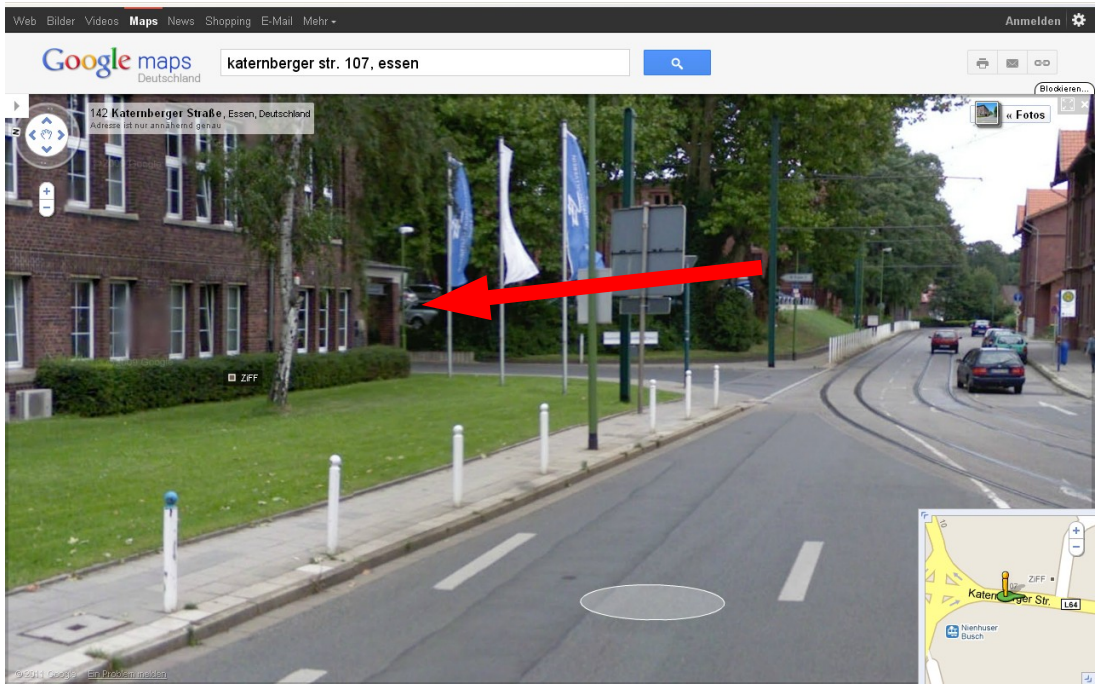

A42 Abfahrt 15 Gelsenkirchen-Heßler Richtung Essen-Katernberg, Gelsenkirchen-Horst

Erste Ampel links, dann sofort wieder links abbiegen und auf den Parkplatz fahren (siehe Abb. 1).

Abb. 1

Abb. 2

Abb. 3