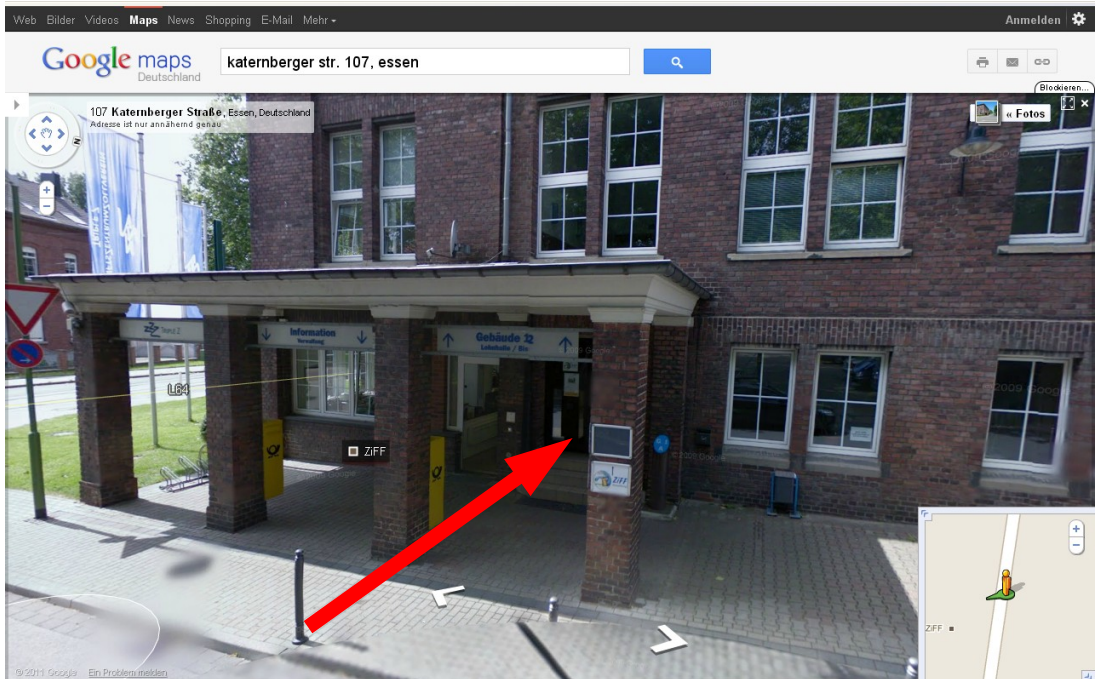

A42 Abfahrt 15 Gelsenkirchen-Heßler Richtung Essen-Katernberg, Gelsenkirchen-Horst

Erste Ampel links, dann sofort wieder links abbiegen und auf den Parkplatz fahren (siehe Abb. 1).

Abb. 1

Abb. 2

Abb. 3