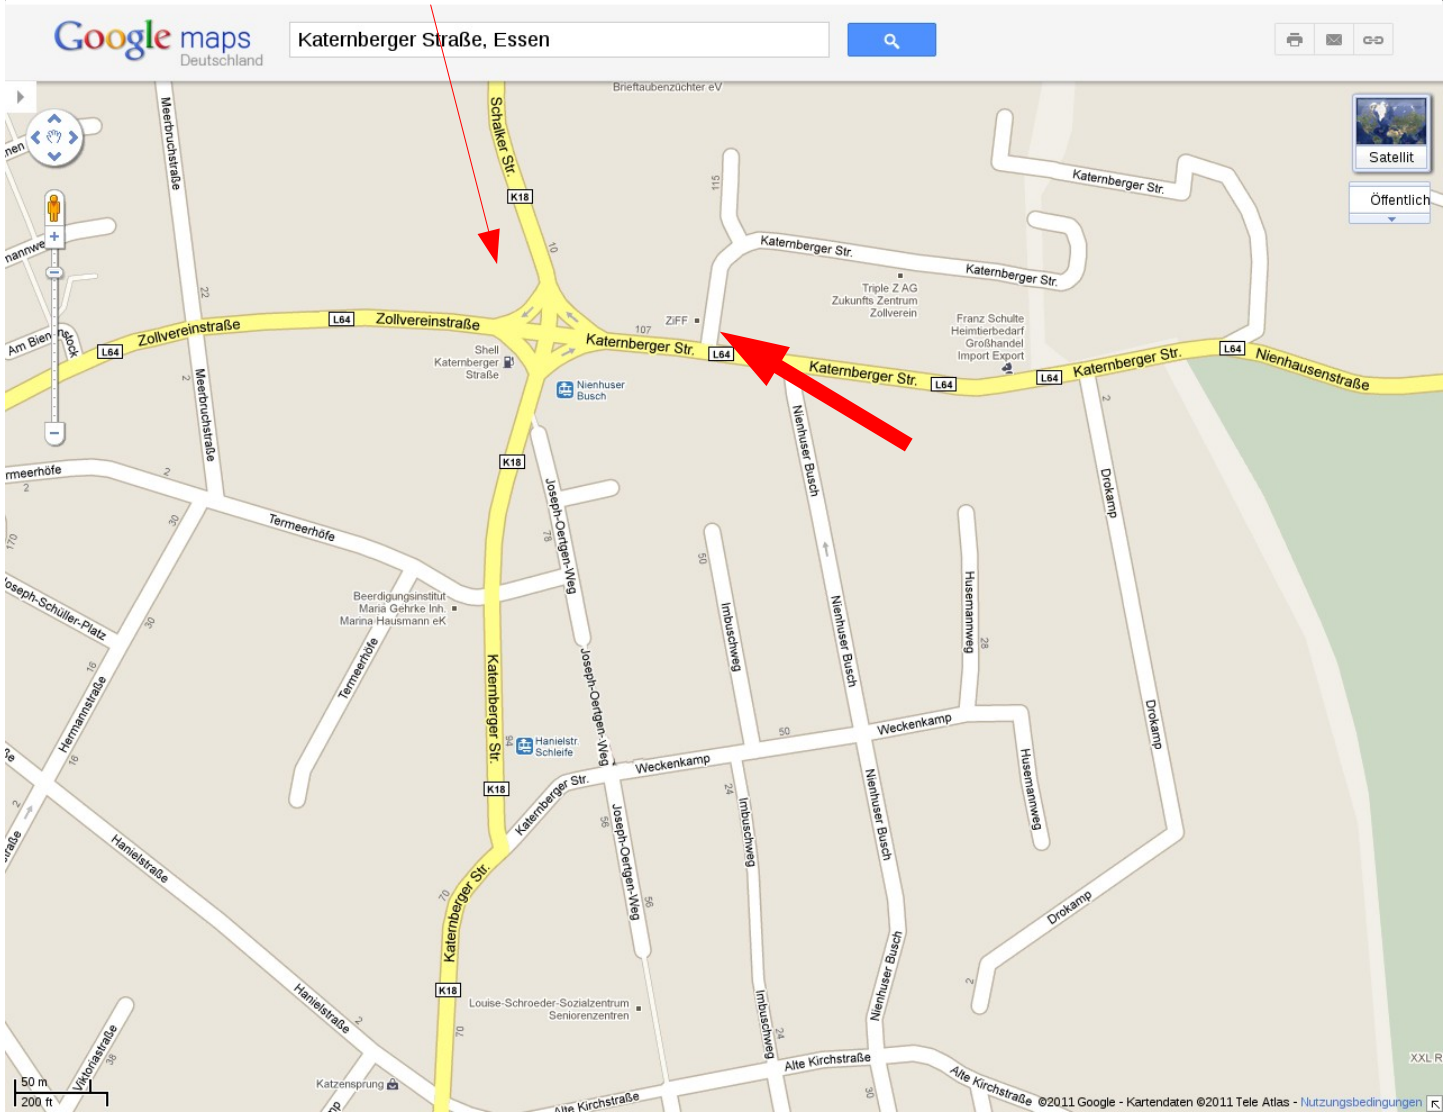

A42 Abfahrt 15 Gelsenkirchen-Heßler Richtung Essen-Katernberg, Gelsenkirchen-Horst

Erste Ampel links, dann sofort wieder links abbiegen und auf den Parkplatz fahren (siehe Abb. 1).

Abb. 1

Abb. 2

Abb. 3